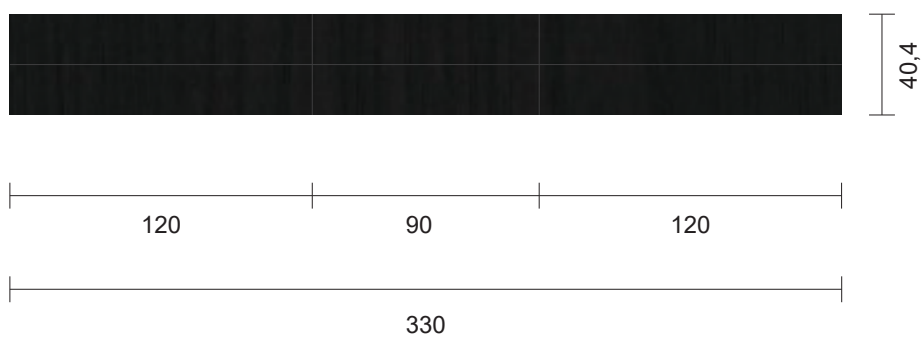

Soggiorno mod. Code - Poliform- SCHEDA TECNICA

Scala 1:30

-  Olmo nero
-  Lo Moka 49